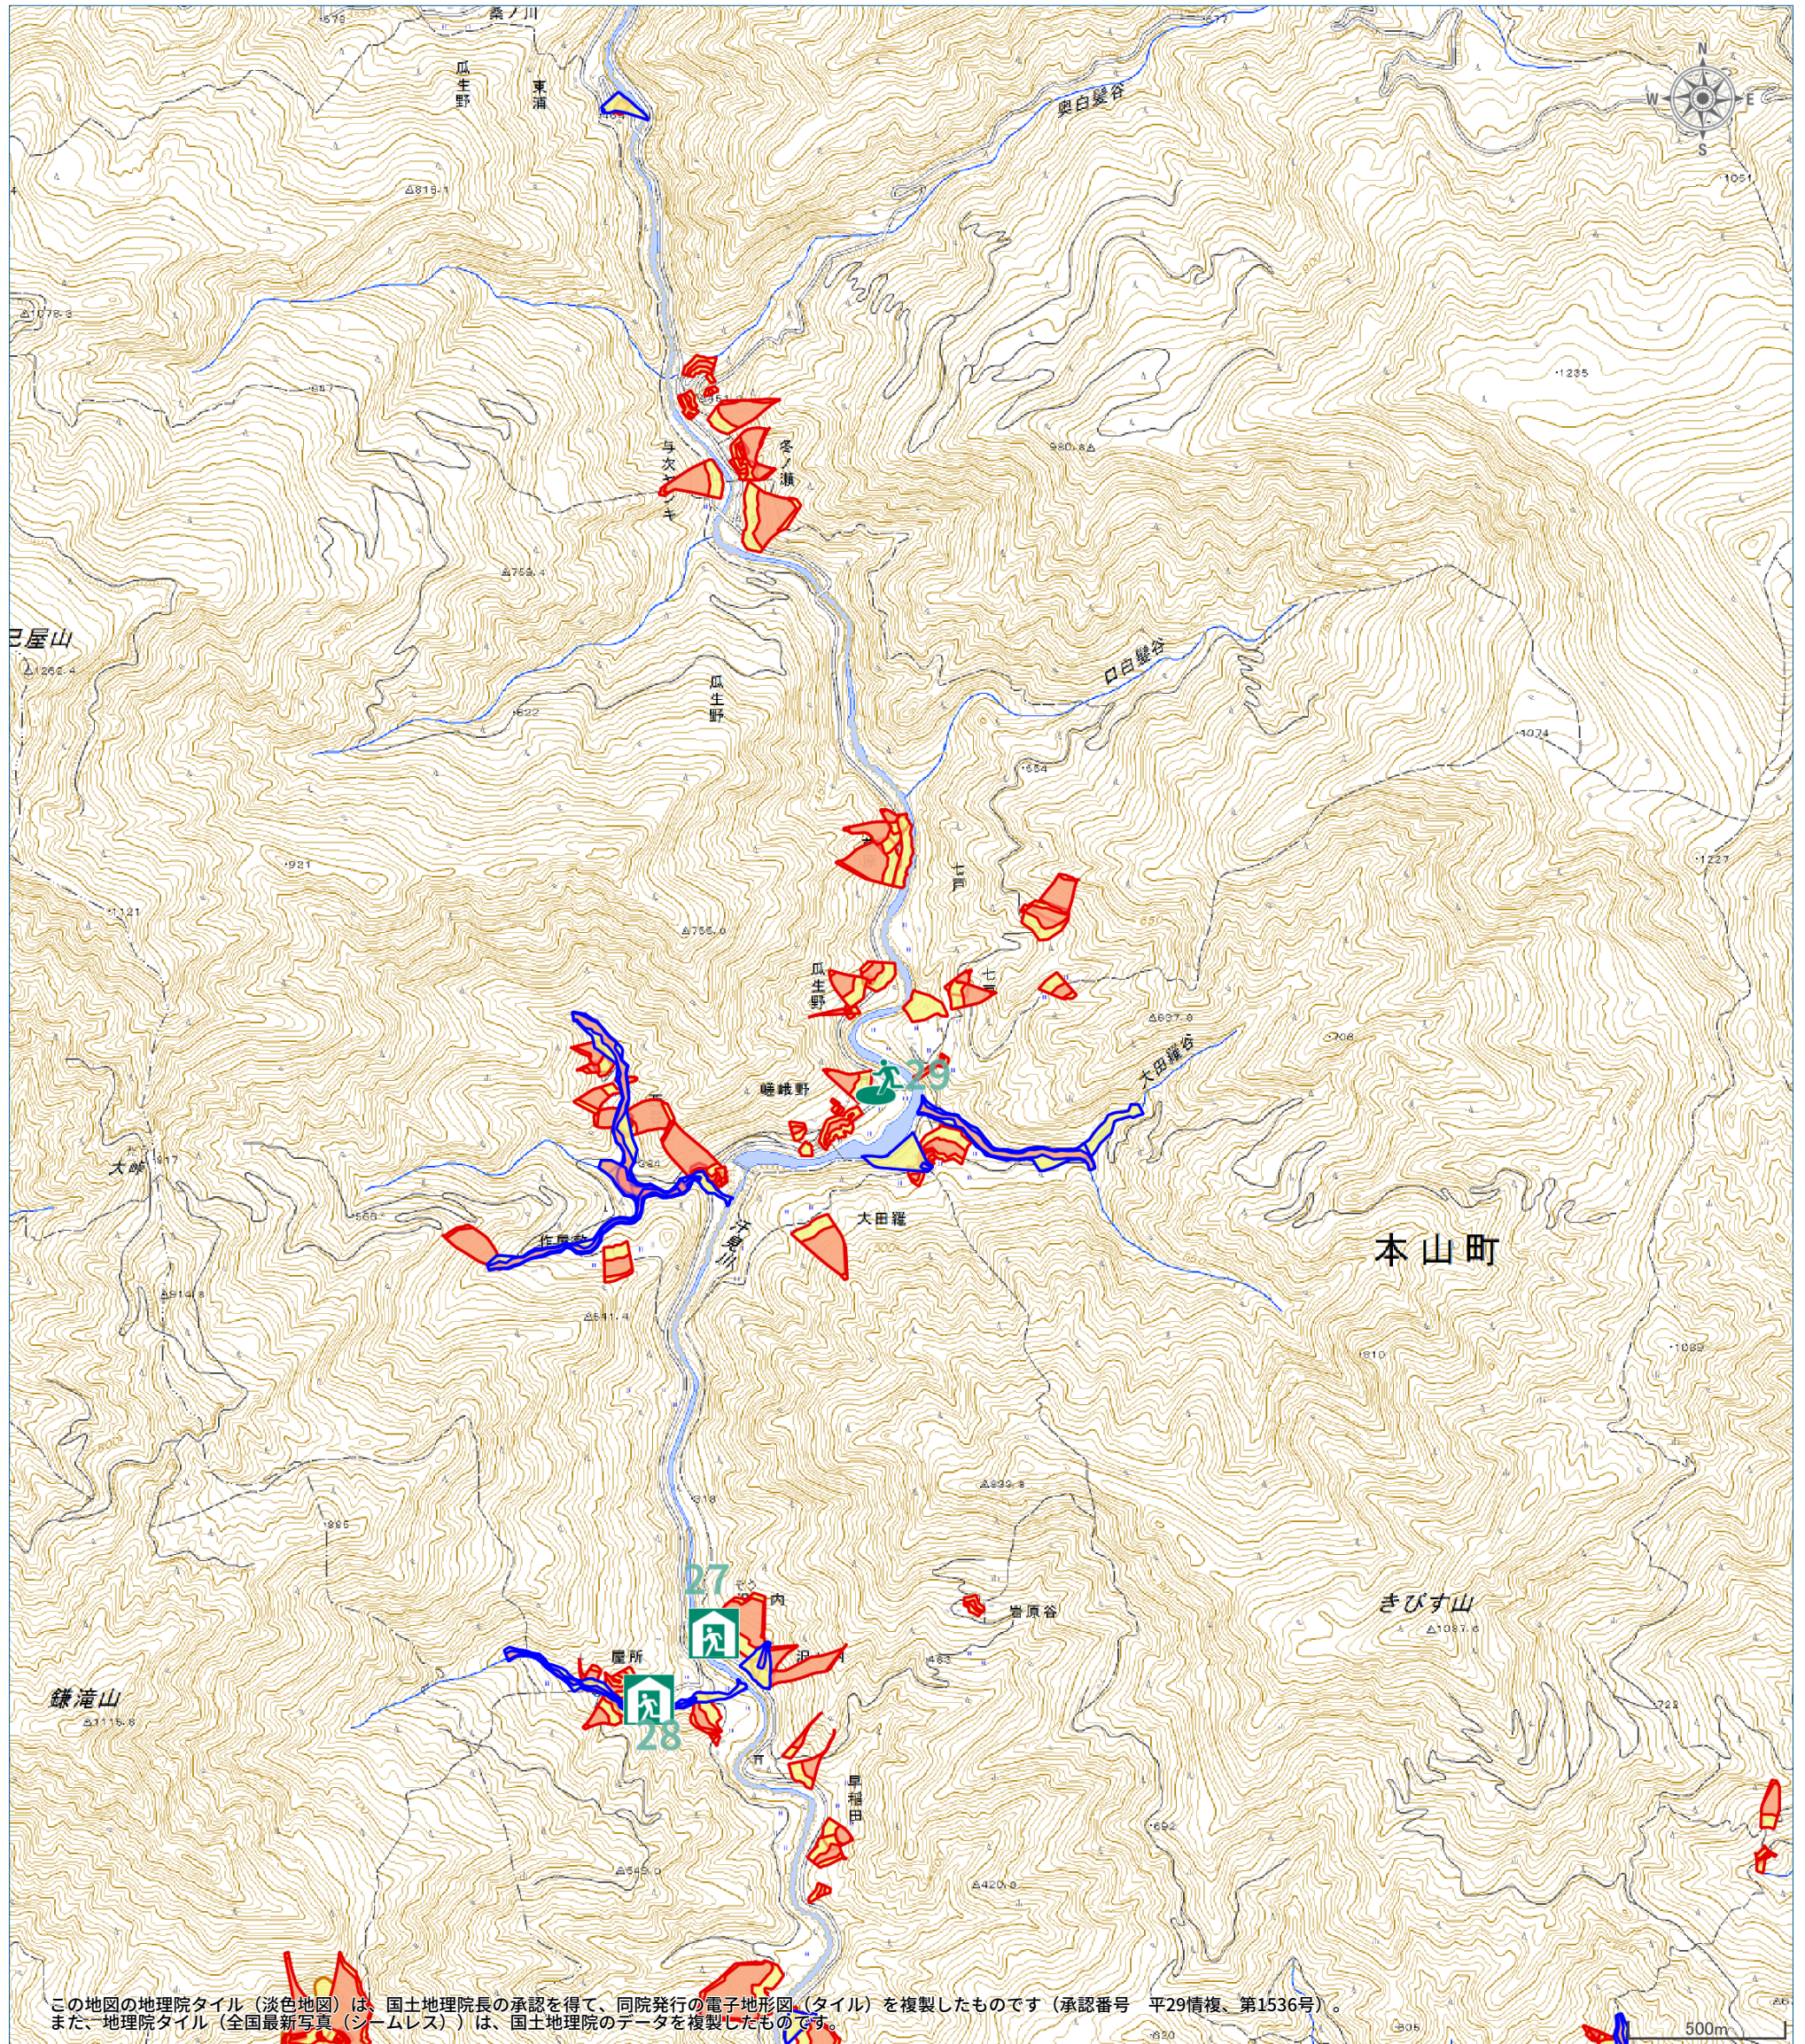

本山町 北部 土砂災害ハザードマップ

凡例

土砂災害警戒区域（指定済）	避難場所	自宅
土石流	避難所	要配慮者利用施設
警戒区域	市役所	避難時の危険箇所
急傾斜地	町村役場	土石流注意
警戒区域	警察	崖崩れ・地滑り注意
地すべり	消防	洪水・内水氾濫注意
警戒区域	病院	高潮・津波注意
土砂災害警戒区域（全区域）	防災備蓄倉庫	避難経路
警戒区域		
砂防関係指定地		
砂防指定地		
急傾斜地崩壊危険区域		
地すべり防止区域		
○雨量観測局		

避難場所等一覧

1 本山小学校 体育館	11 南部複合集会所	21 綿全の森グラウンド
2 本山小学校 グラウンド	12 吉延集会所	22 上奈路複合集会所
3 本山町プラチナセンター	13 三奇集会所	23 寺家公民館
4 一区コミュニティセンター	14 古田集会所	24 吉野公民館
5 二区コミュニティセンター	15 下関公民館	25 吉野小学校 体育館
6 三区コミュニティセンター	16 上関集会所	26 吉野小学校 グラウンド
7 四区コミュニティセンター	17 東部コミュニティセンター	27 丹見川ふれあいの郷集会所、清流館
8 横北高等学校 体育館	18 ヲアヲノ「もとやま」駐車場	28 屋所集会所
9 横北高等学校 グラウンド	19 北山西集会所	29 瓜生野公民館
10 本山町社会福祉会館	20 綿全の森体育館	30