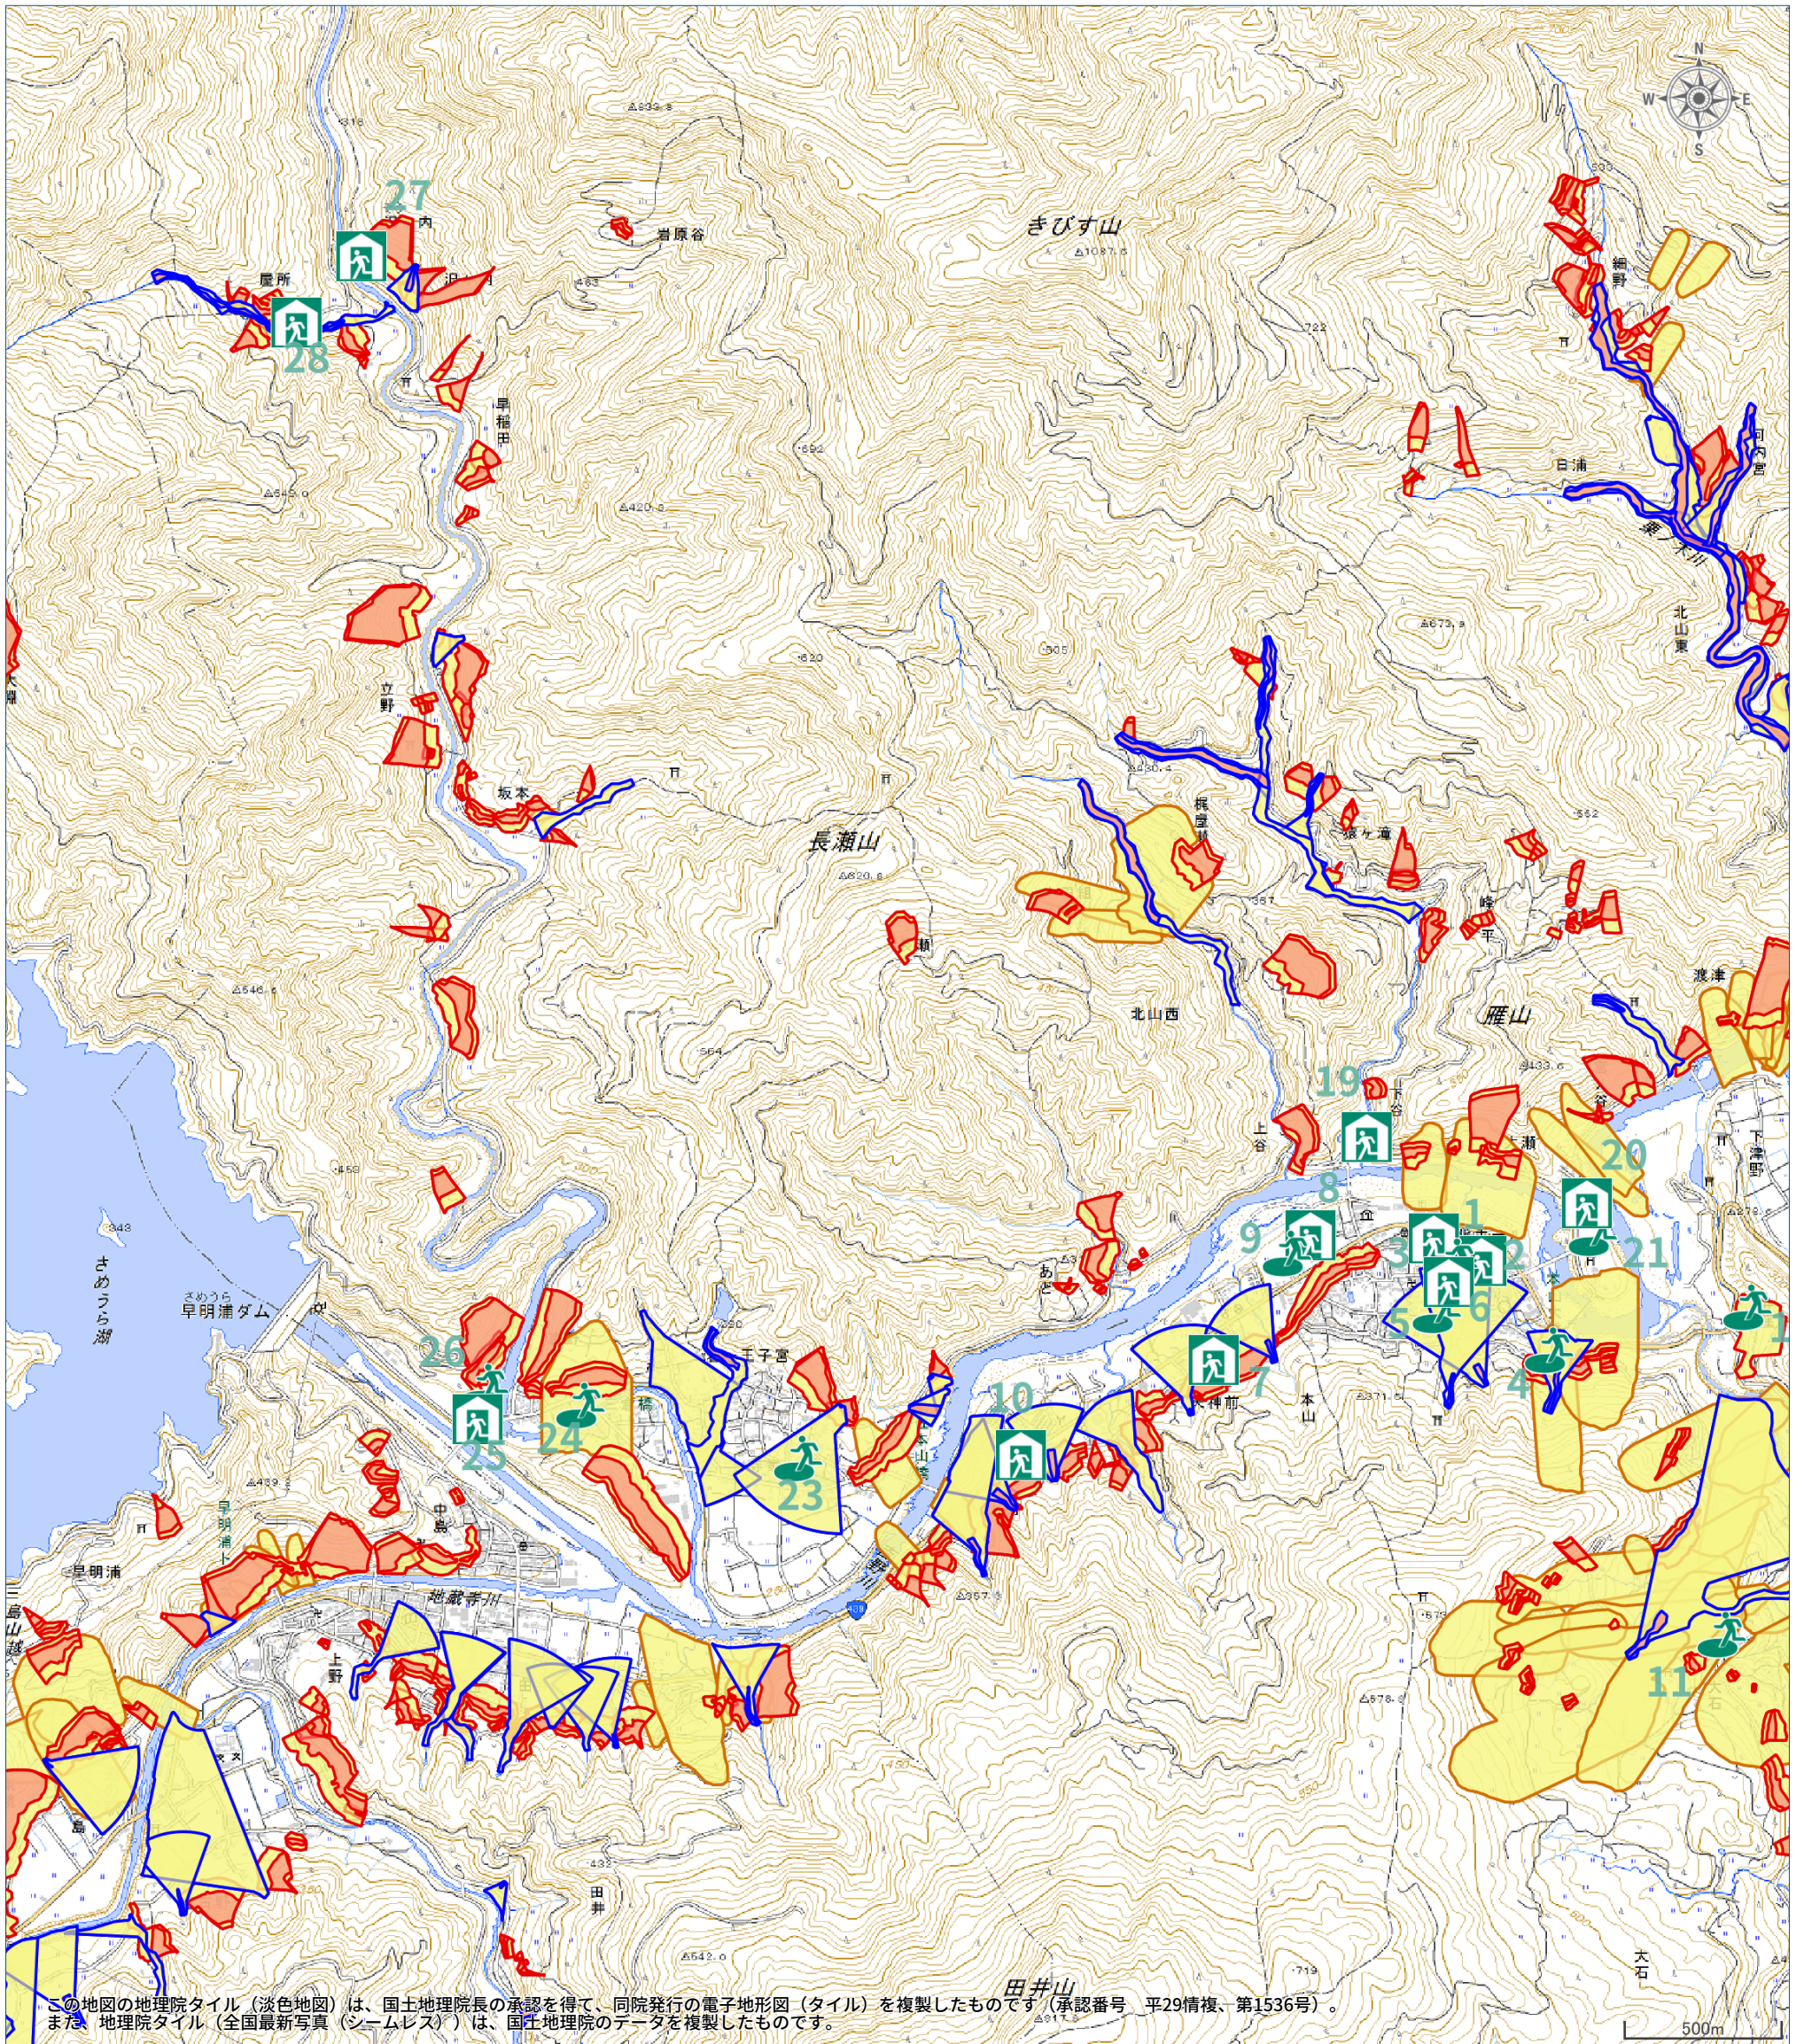

本山町 西部 土砂災害ハザードマップ

凡例

土砂災害警戒区域（指定済）	避難場所	自宅
土石流	避難所	要配慮者利用施設
警戒区域	市役所	避難時の危険箇所
急傾斜地	町村役場	土石流注意
警戒区域	警察	崖崩れ・地滑り注意
地すべり	消防	洪水・内水氾濫注意
警戒区域	病院	高潮・津波注意
警戒区域	防災備蓄倉庫	避難経路
土砂災害警戒区域（全区域）		
警戒区域		
警戒区域		
砂防関係指定地		
砂防指定地		
急傾斜地崩壊危険区域		
地すべり防止区域		
雨量観測局		

避難場所等一覧

1 本山小学校 体育館	11 南部複合集会所	21 綿全の森グラウンド
2 本山小学校 グラウンド	12 吉延集会所	22 上奈路複合集会所
3 本山町プラチナセンター	13 三寄集会所	23 寺家公民館
4 一区コミュニティセンター	14 古田集会所	24 吉野公民館
5 二区コミュニティセンター	15 下関公民館	25 吉野小学校 体育館
6 三区コミュニティセンター	16 上関集会所	26 吉野小学校 グラウンド
7 四区コミュニティセンター	17 東部コミュニティセンター	27 丹見川ふれあいの郷集会所、清流館
8 横北高等学校 体育館	18 ヲアヲノ「もとやま」駐車場	28 屋所集会所
9 横北高等学校 グラウンド	19 北山西集会所	29 瓜生野公民館
10 本山町社会福祉会館	20 綿全の森体育館	30