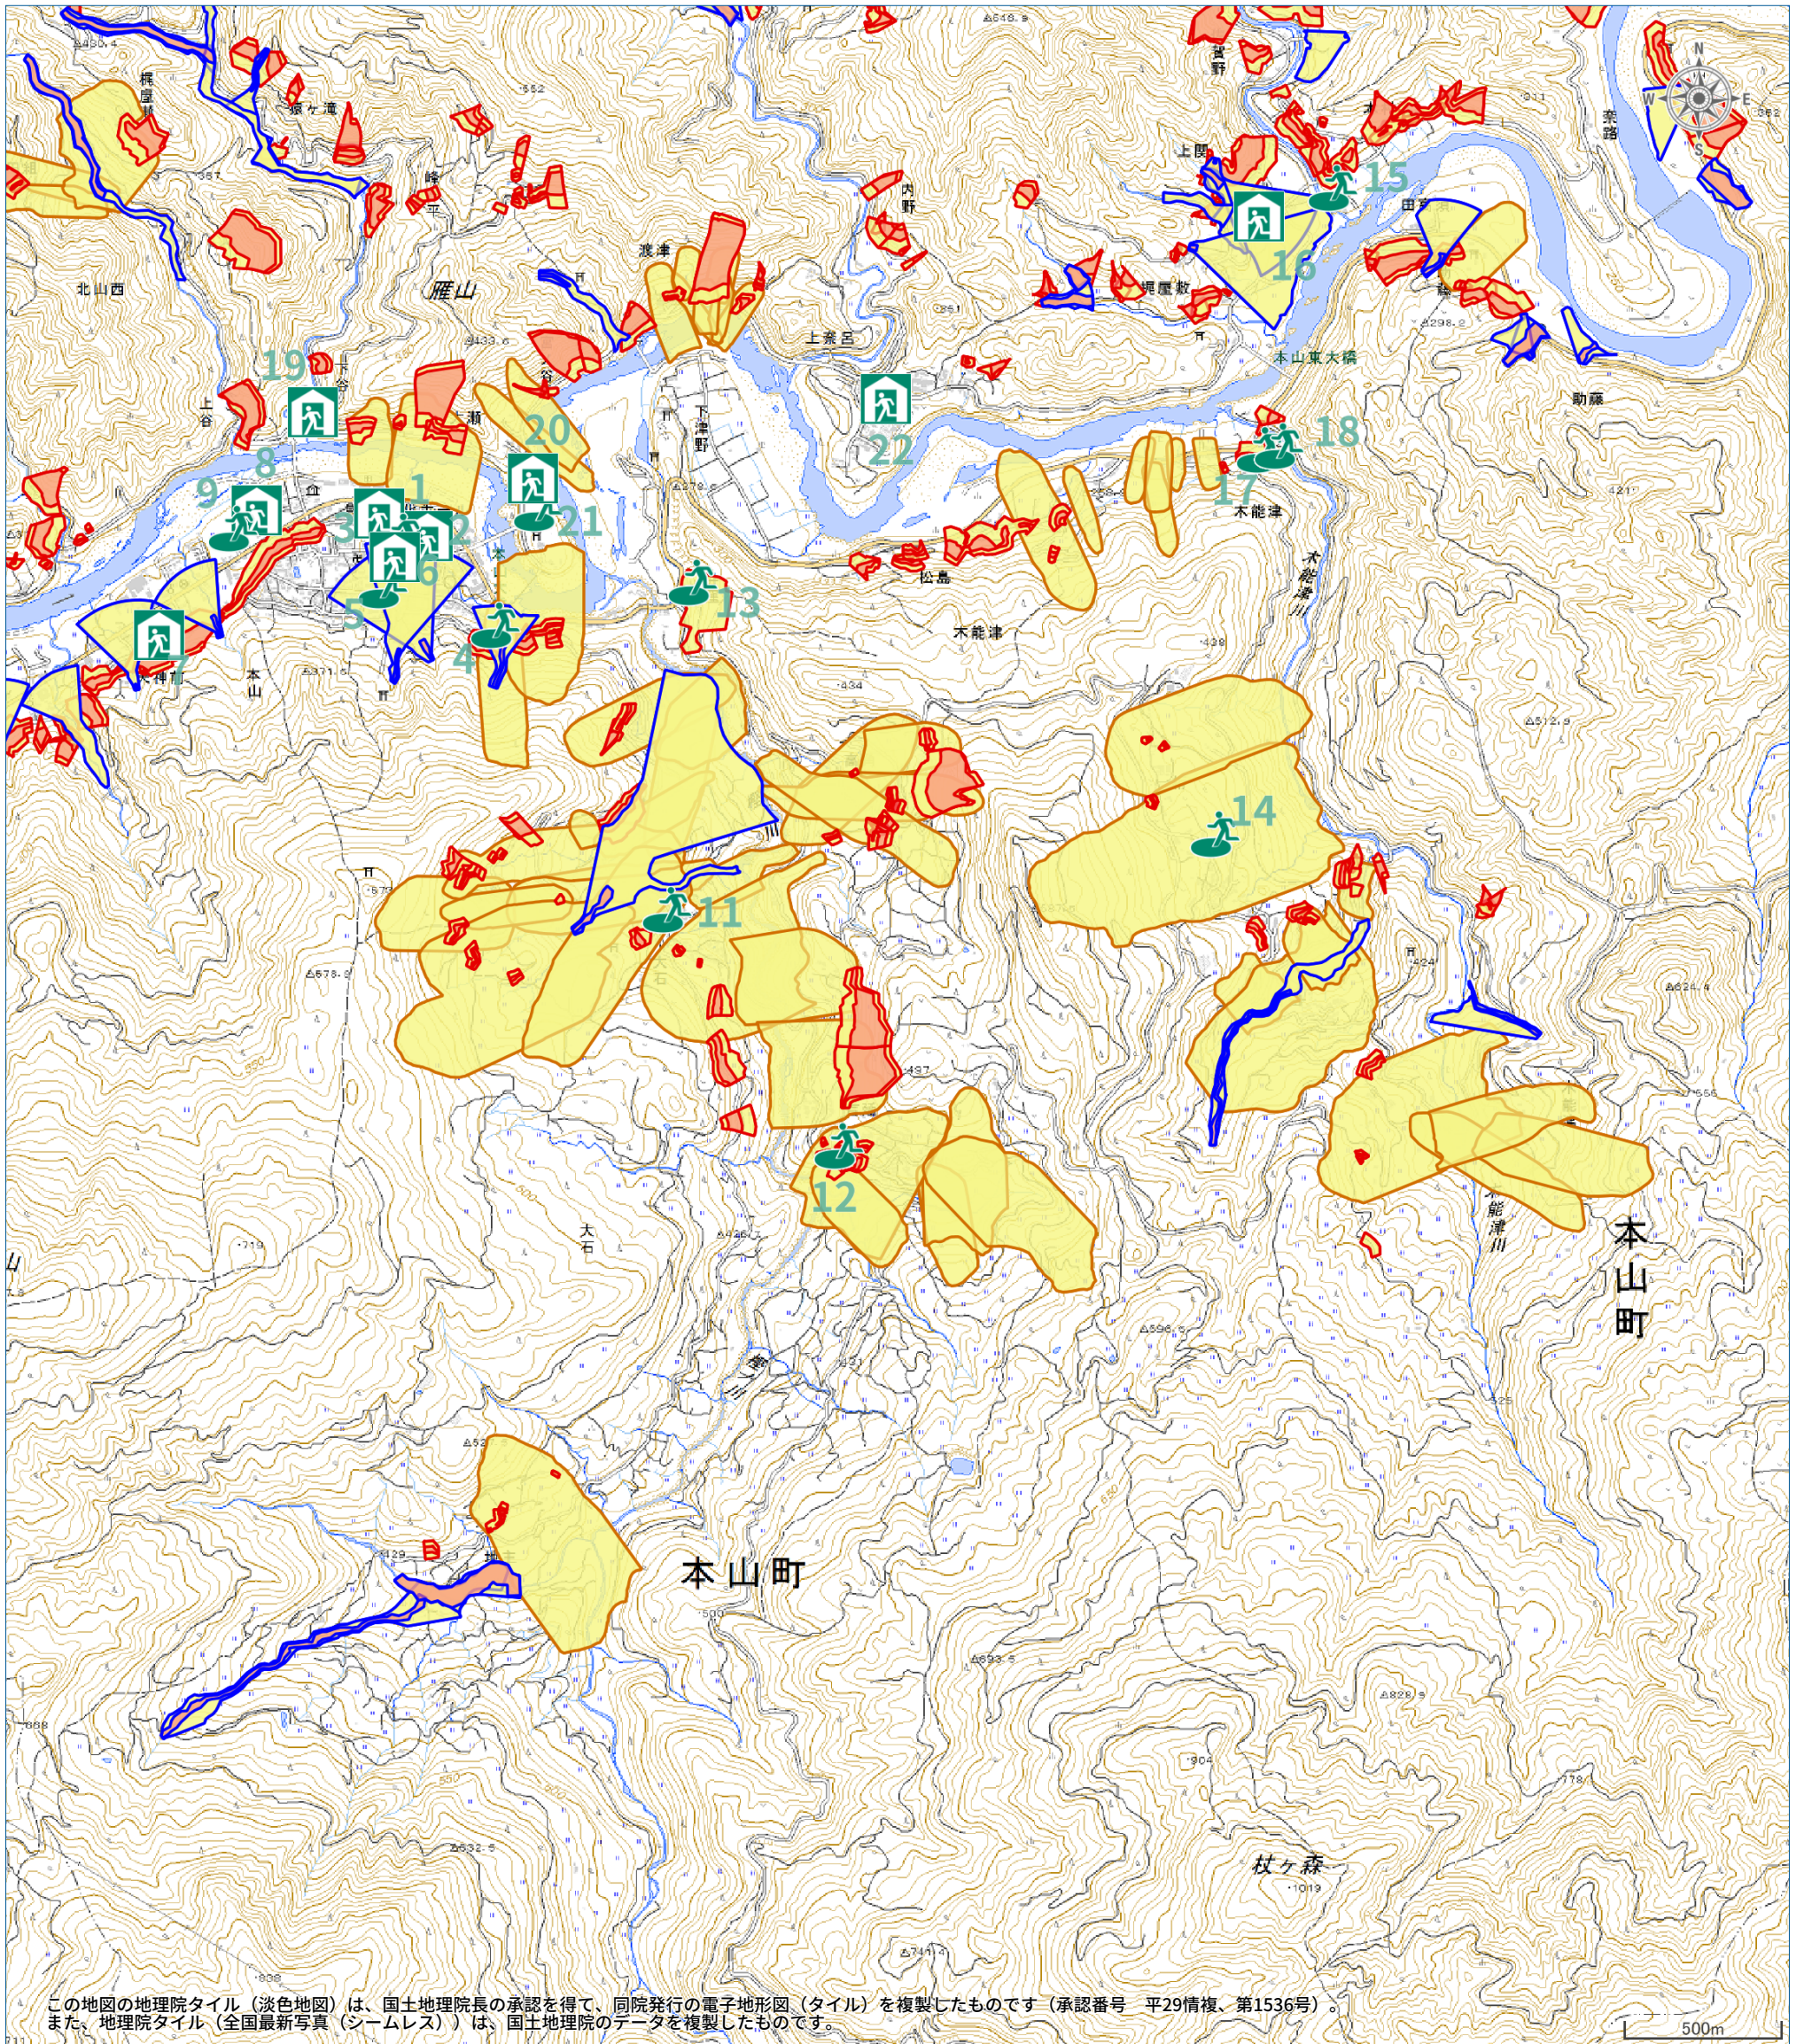

本山町 南部 土砂災害ハザードマップ

凡例

土砂災害警戒区域（指定済）	避難場所	自宅
土石流	避難所	要配慮者利用施設
警戒区域	市役所	避難時の危険箇所
急傾斜地	町村役場	土石流注意
警戒区域	警察	崖崩れ・地滑り注意
特別警戒区域	消防	洪水・内水氾濫注意
特別警戒区域	病院	高潮・津波注意
土砂災害警戒区域（全区域）	防災備蓄倉庫	避難経路
警戒区域		
特別警戒区域		
砂防関係指定地		
砂防指定地		
急傾斜地崩壊危険区域		
地すべり防止区域		
雨量観測局		

避難場所等一覧

1 本山小学校 体育館	11 南部複合集会所	21 綿全の森グラウンド
2 本山小学校 グラウンド	12 吉延集会所	22 上奈路複合集会所
3 本山町プラチナセンター	13 三奇集会所	23 寺家公民館
4 一区コミュニティセンター	14 古田集会所	24 吉野公民館
5 二区コミュニティセンター	15 下関公民館	25 吉野小学校 体育館
6 三区コミュニティセンター	16 上関集会所	26 吉野小学校 グラウンド
7 四区コミュニティセンター	17 東部コミュニティセンター	27 丹波川ふれあいの郷集会所、清流館
8 横北高等学校 体育館	18 ヲアヲノ「もとやま」駐車場	28 屋所集会所
9 横北高等学校 グラウンド	19 北山西集会所	29 瓜生野公民館
10 本山町社会福祉会館	20 綿全の森体育館	30