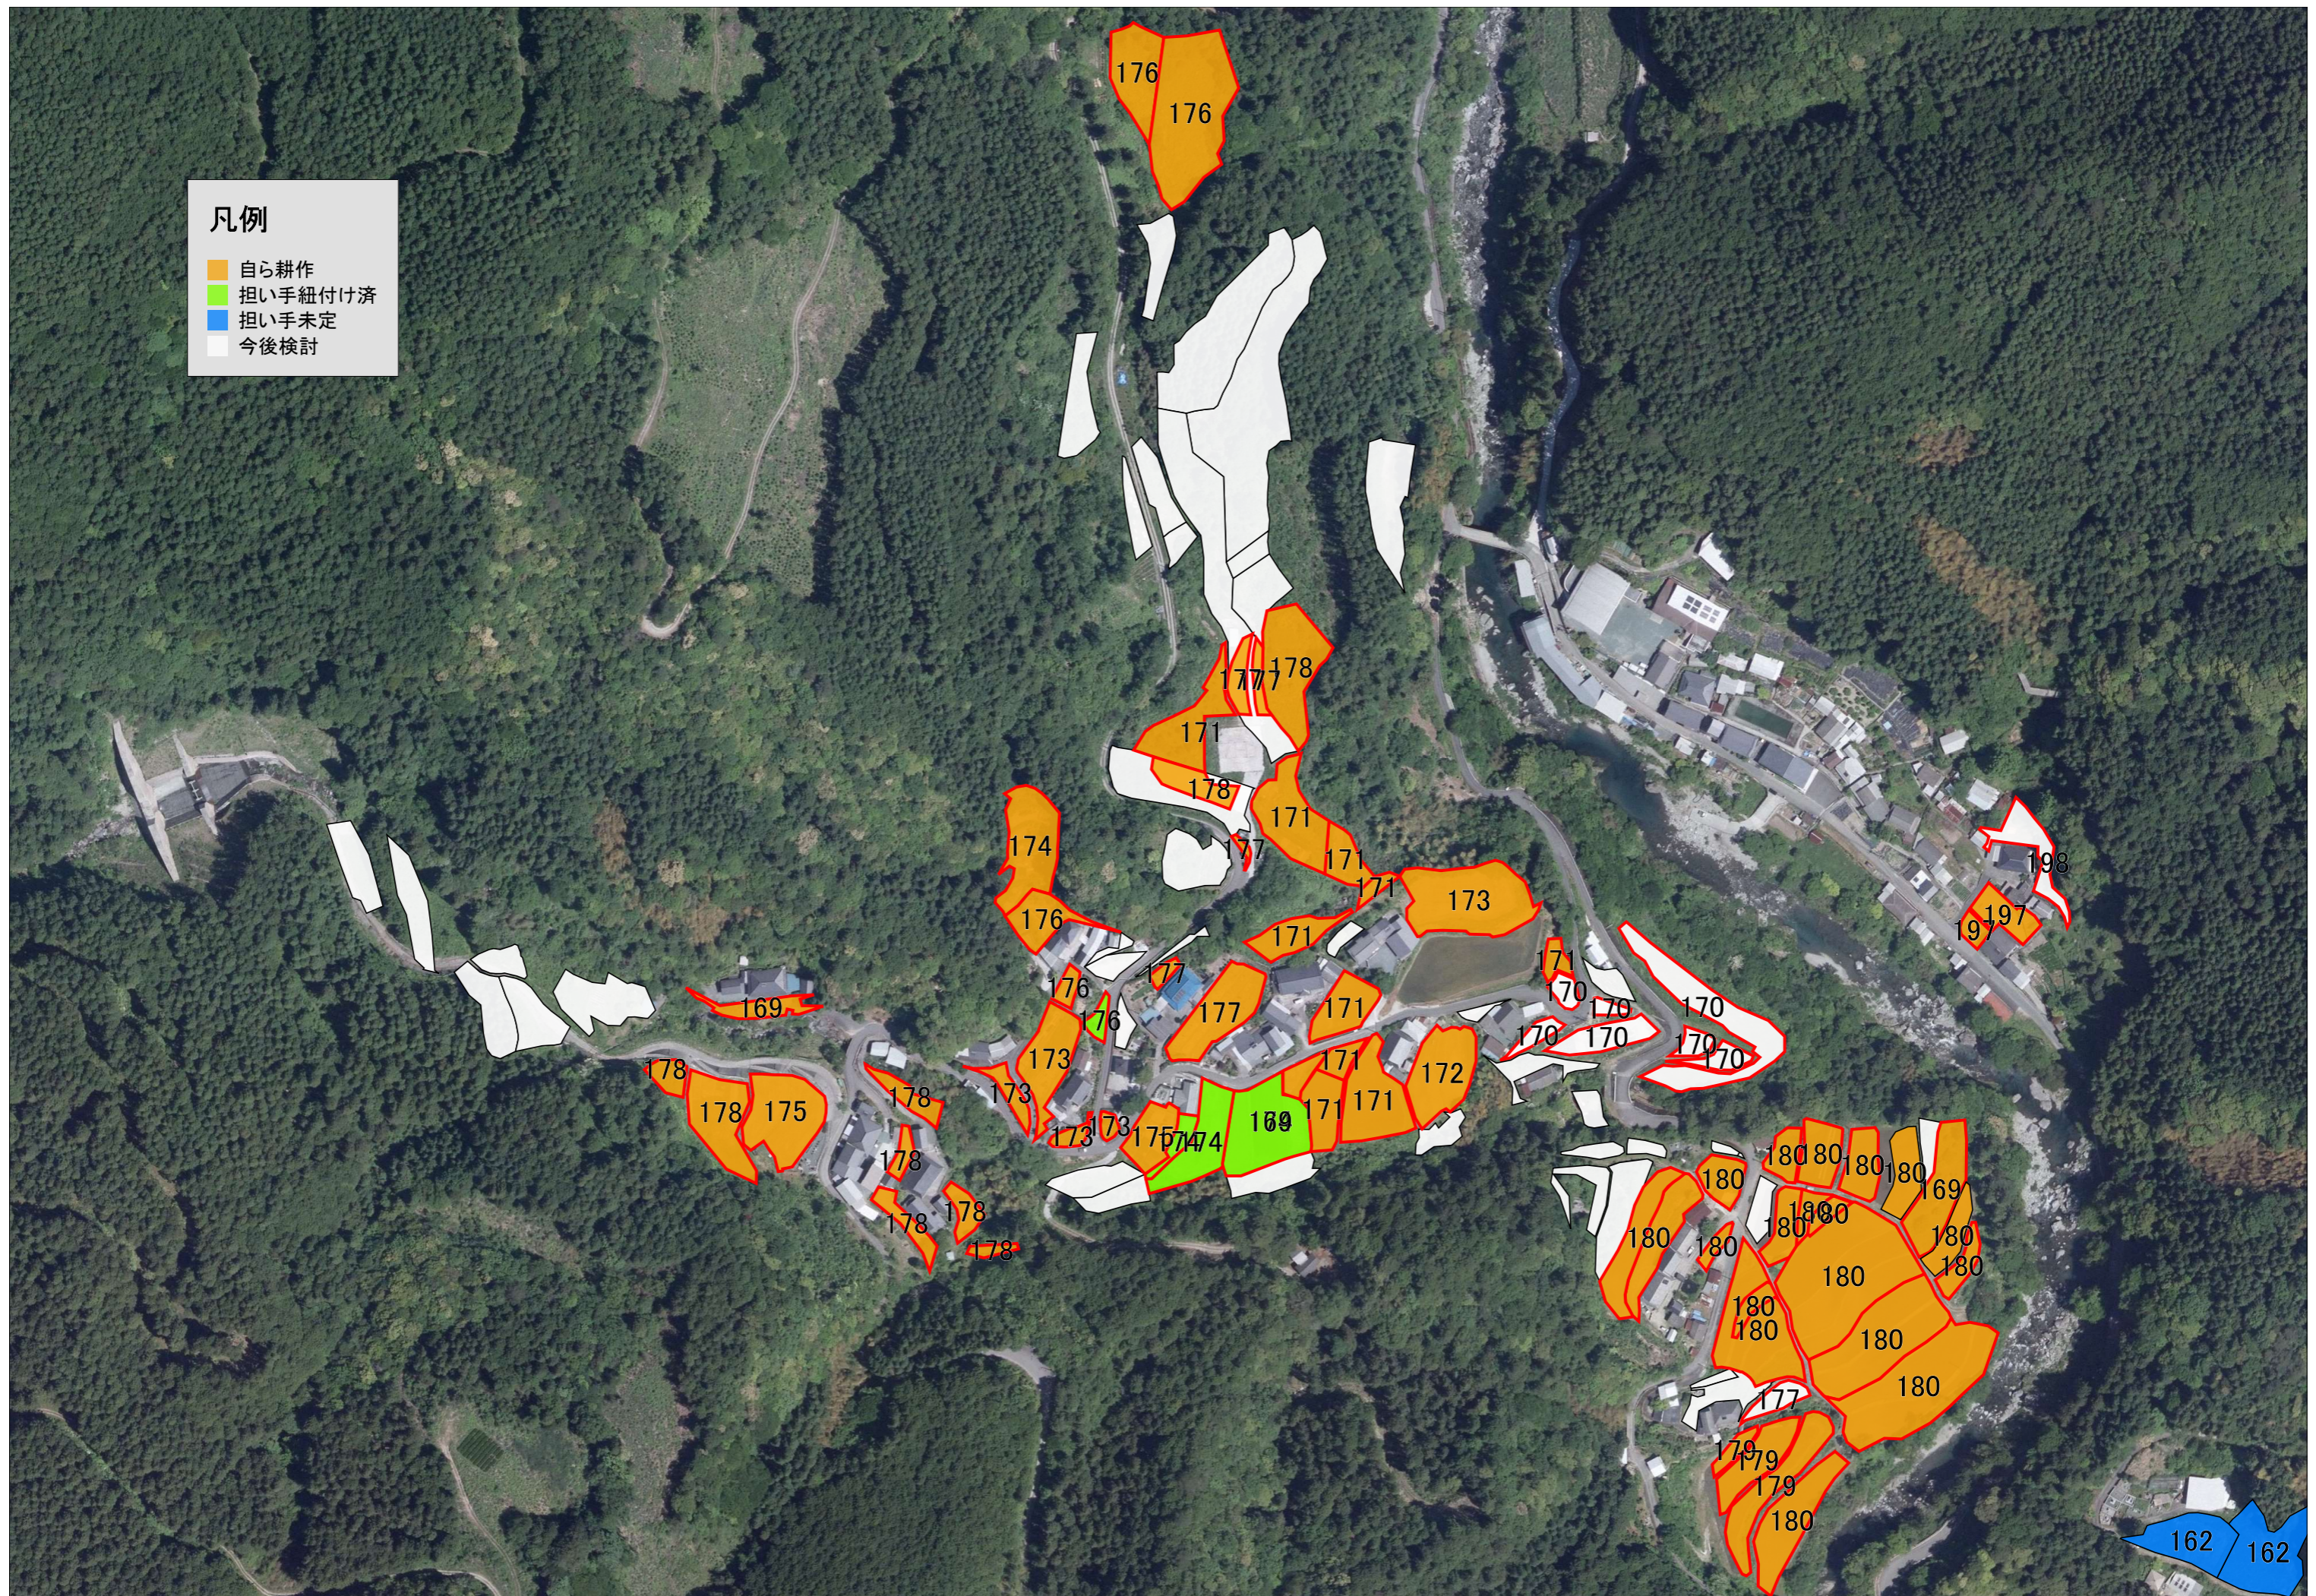

- 凡例**
- 自ら耕作
  - 担い手紐付け済
  - 担い手未定
  - 今後検討

※本事業で整備した筆界については、オルソ写真と公図(複製版)を基に任意に作成したものであり、この図面で土地の権利等を確認できるものではありません。

凡例

- 自ら耕作
- 担い手紐付け済
- 担い手未定
- 今後検討

※本事業で整備した筆界については、オルソ写真と公図(複製版)を基に任意に作成したものであり、この図面で土地の権利等を確認できるものではありません。

**凡例**

Orange	自ら耕作
Green	担い手紐付け済
Blue	担い手未定
White	今後検討

※本事業で整備した筆界については、オルソ写真と公図(複製版)を基に任意に作成したものであり、この図面で土地の権利等を確認できるものではありません。

**凡例**

- 自ら耕作
- 担い手紐付け済
- 担い手未定
- 今後検討

※本事業で整備した筆界については、オルソ写真と公図(複製版)を基に任意に作成したものであり、この図面で土地の権利等を確認できるものではありません。